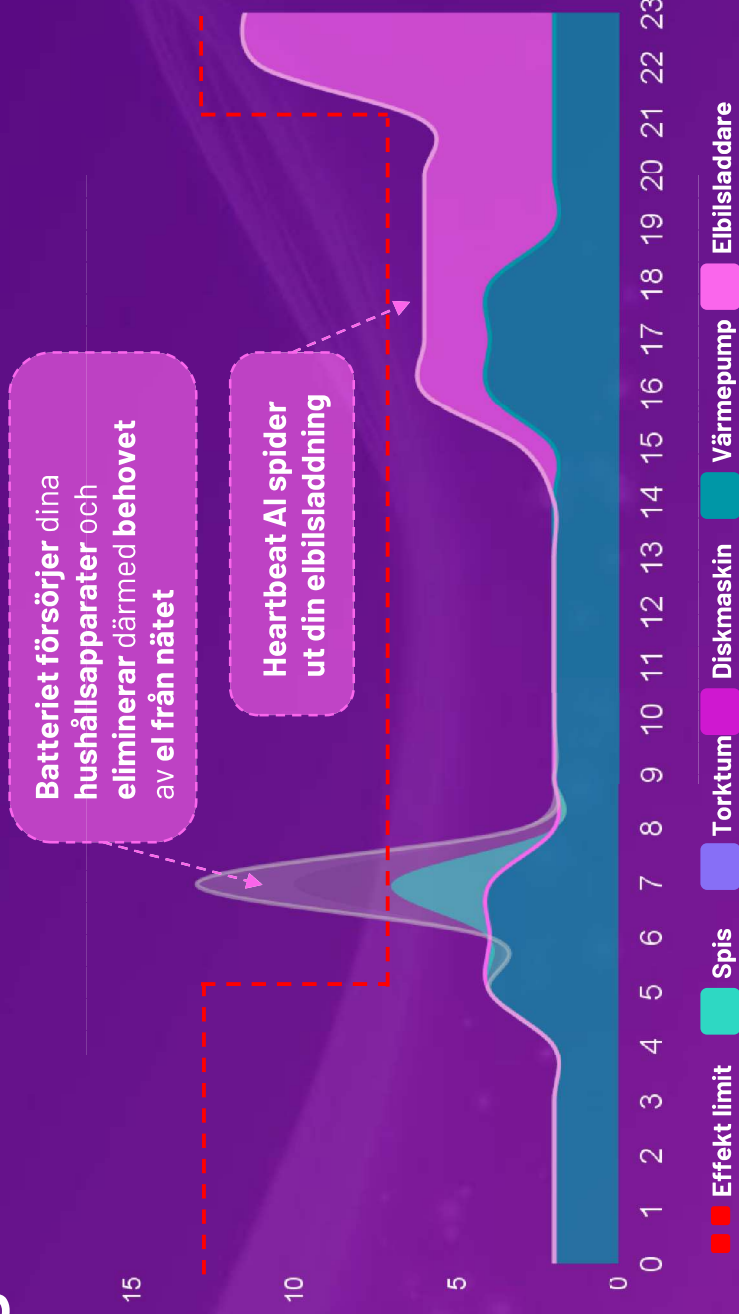

STEG 1: Elhandel

Heartbeat AI optimerar din energianvändning och ökar dina intäkter

—

-Vägen till Sveriges lägsta elpris

STEG 2: Elnätsfakturan

Steg 2: Hushåll med stora elförbrukare drabbas av högre kostnader under höglasttid

Steg 2: Heartbeat Als Dynamic Peak Shaving minskar nätavgifterna

— 1KOMMA5° RESULTATET
TUSENTALS KUNDER HAR
REDAN FÅTT SIN
ELKOSTNAD OPTIMERAD
OCH HAR VÅRT
ELHANDELS-AVTAL

1KOMMA5.com

1KOM
MA5°

KONTAKT VILLA