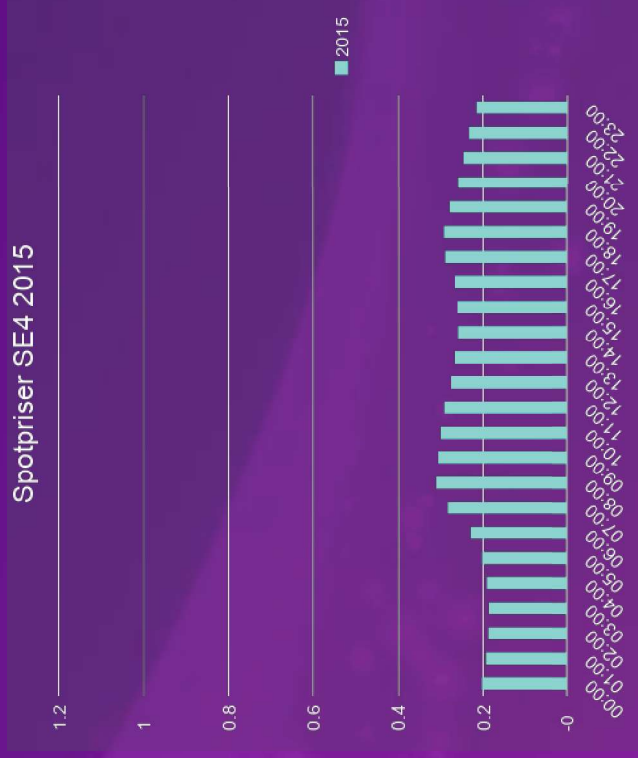

— 1KOMMA5 I VÄRLDEN

1KOMMA5

EUROPEISK MARKNADSLEDARE

EN SVENSK MARKNADSLEDARE

— VILAFÖRENINGEN NORA 2026-04-15

Vad påverkar mitt elpris?

Rörliga delarna i elkostnaden fördelas på två fakturor.

De senaste 10 åren har elpriset blivit högre och mer volatilt