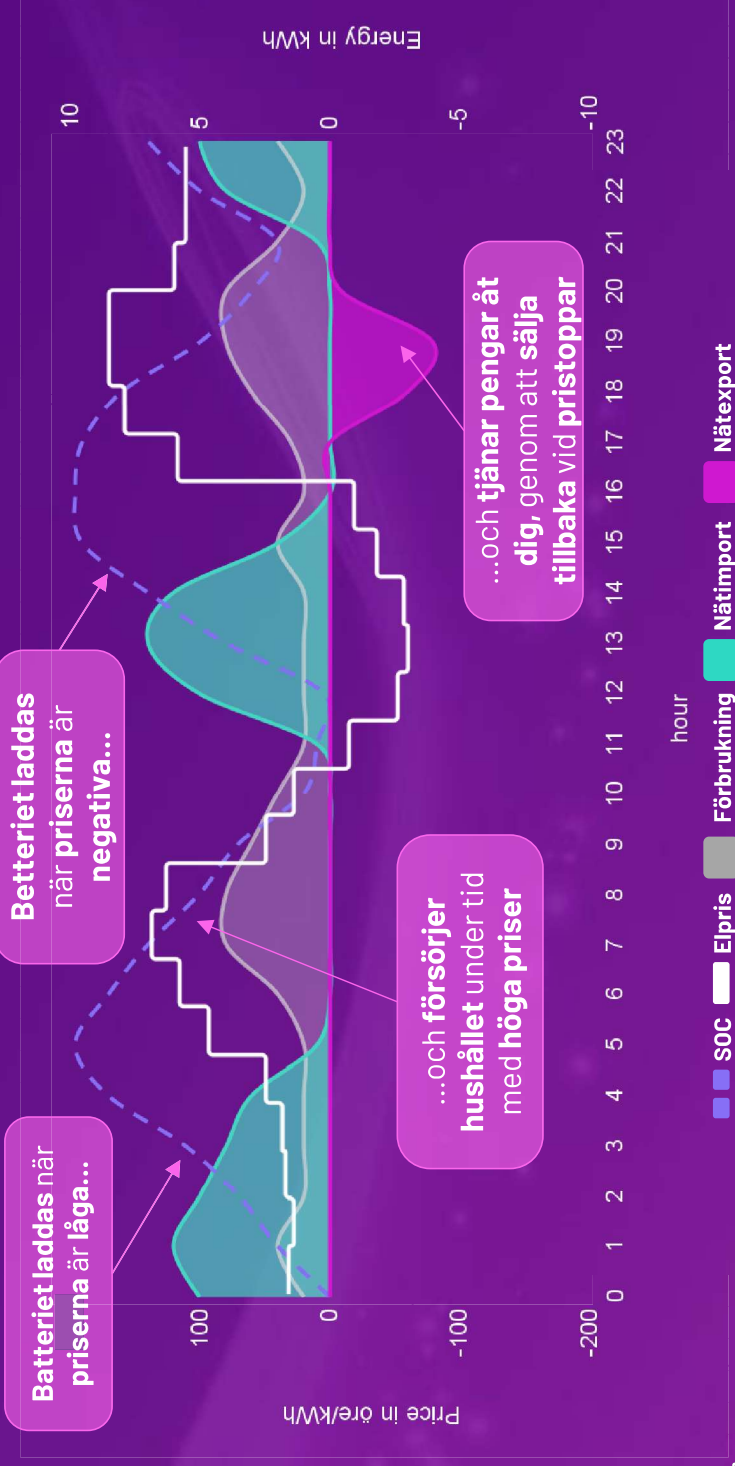

Din totala elkostnad

1K5° NewEnergy Bundle

1KOMMA5.com

1K5° NewEnergy Bundle

Referenshushåll

ifjus elhandel
mörk nätavgift

—

-Vägen till Sveriges lägsta elpris

STEG 1: Elhandel

Heartbeat AI optimerar din energianvändning och ökar dina intäkter

—

-Vägen till Sveriges lägsta elpris

STEG 2: Elnätsfakturan

Steg 2: Hushåll med stora elförbrukare drabbas av högre kostnader under höglasttid

Steg 2: Heartbeat Als Dynamic Peak Shaving minskar nätavgifterna

— 1KOMMA5° RESULTATET
TUSENTALS KUNDER HAR
REDAN FÅTT SIN
ELKOSTNAD OPTIMERAD
OCH HAR VÅRT
ELHANDELS-AVTAL

1KOMMA5.com

1KOM
MA5°

KONTAKT VILLA