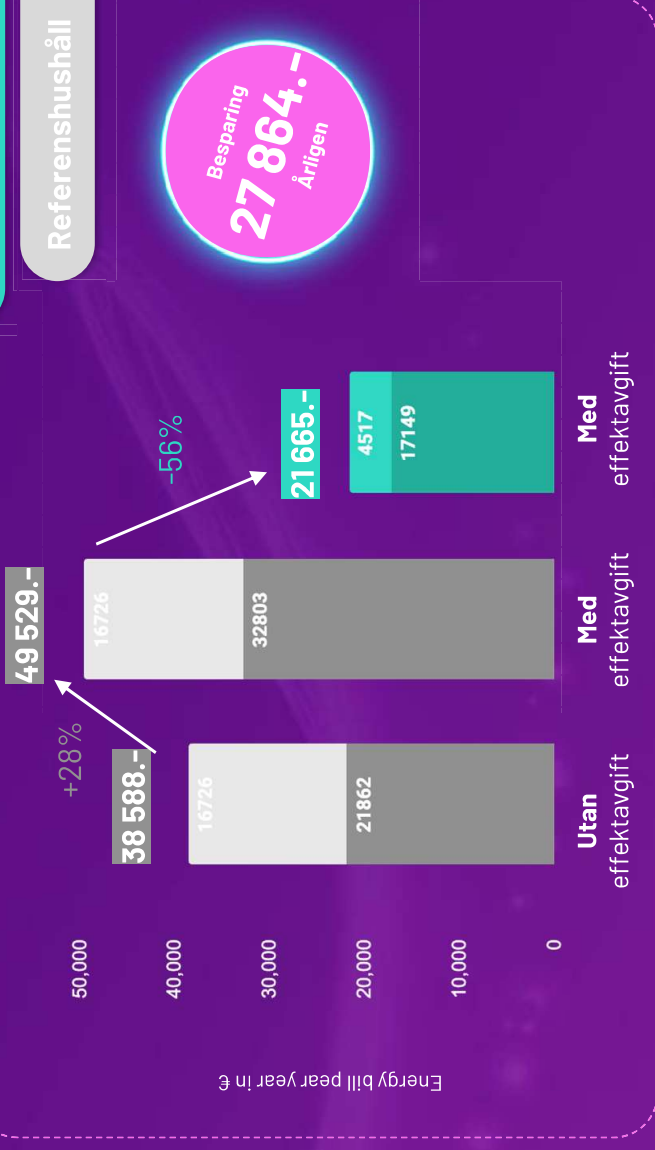

Din totala elkostnad

1K5° NewEnergy Bundle

1KOMMA5.com

1K5° NewEnergy Bundle

Referenshushåll

ifjus elhandel
mörk nätavgift

—

-Vägen till Sveriges lägsta elpris

STEG 1: Elhandel

Heartbeat AI optimerar din energianvändning och ökar dina intäkter

—

-Vägen till Sveriges lägsta elpris

STEG 2: Elnätsfakturan

Steg 2: Hushåll med stora elförbrukare drabbas av högre kostnader under höglasttid