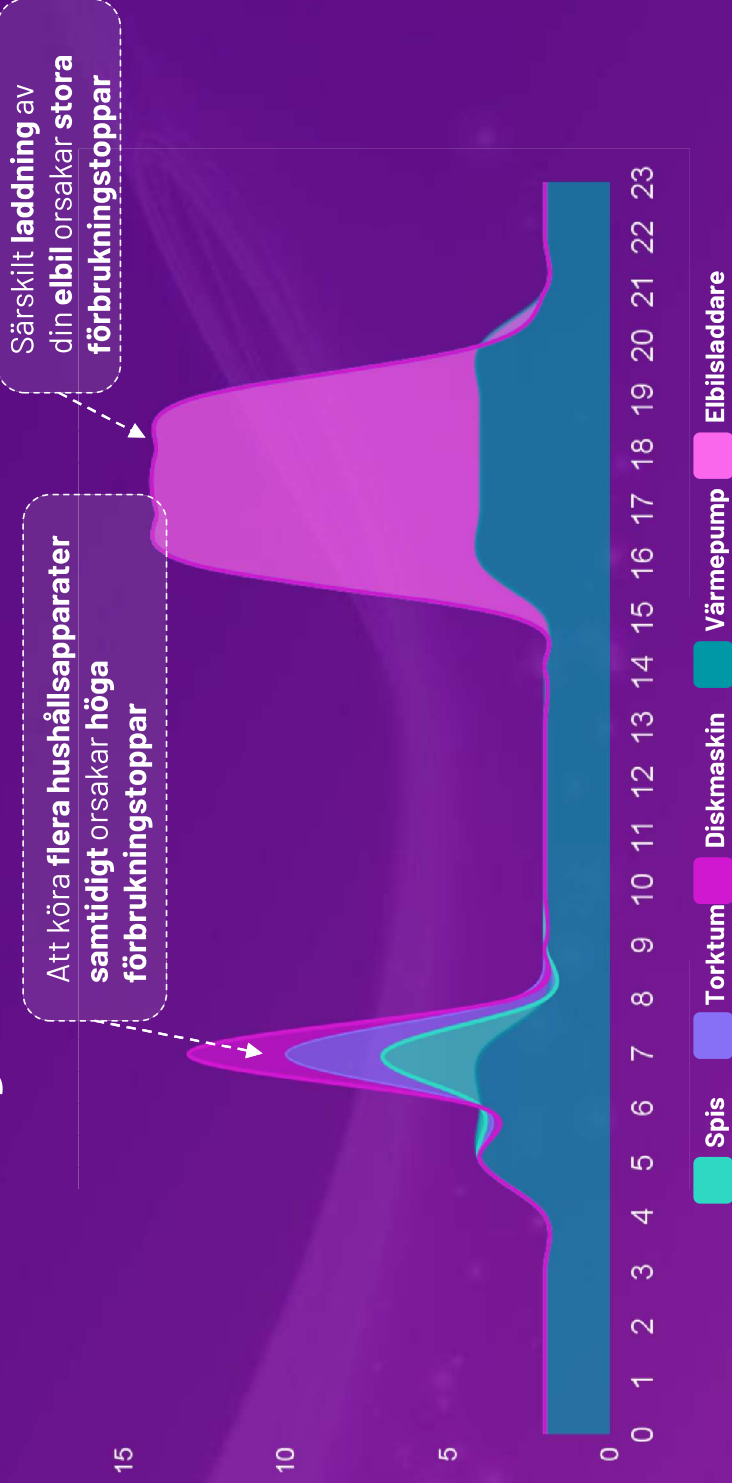

STEG 1: Elhandel

Heartbeat AI optimerar din energianvändning och ökar dina intäkter

—

-Vägen till Sveriges lägsta elpris

STEG 2: Elnätsfakturan

Steg 2: Hushåll med stora elförbrukare drabbas av högre kostnader under höglasttid

Steg 2: Heartbeat Als Dynamic Peak Shaving minskar nätavgifterna

— 1KOMMA5° RESULTATET
TUSENTALS KUNDER HAR
REDAN FÅTT SIN
ELKOSTNAD OPTIMERAD
OCH HAR VÅRT
ELHANDELS-AVTAL

1KOMMA5.com

1KOM
MA5°

KONTAKT VILLA